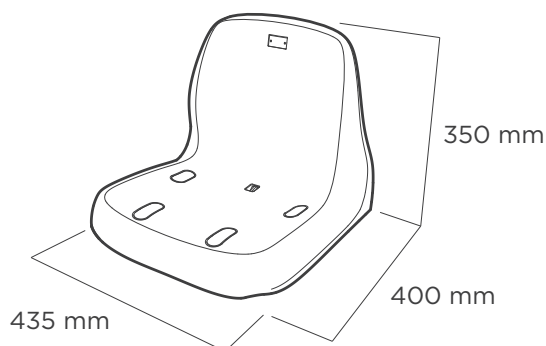

# CR6

Asiento individual  
con respaldo

Backrest  
shell seat

## Dimensiones Seat dimensions

Asiento con respaldo alto de 35 cm, siguiendo la recomendación de la UEFA / FIFA para estadios de primer nivel. Con superficie acabada en texturizado mate. El asiento se puede anclar con 2 o con 4 puntos de fijación al suelo.

**Admite soportes metálicos y de fibra de vidrio.**

Monoblock seat with high backrest (35 cm), according with UEFA /FIFA recommendations for UEFA competitions. Seat finished in textured matte surface. The seat could be installed by 2 or 4 anchoring points to the concrete.