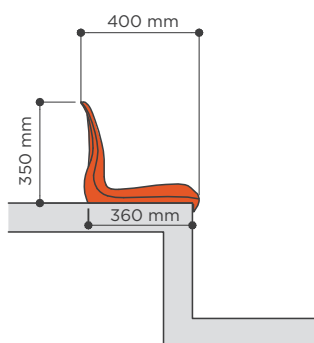

SOBRE GRADA DIRECTLY ON STEP