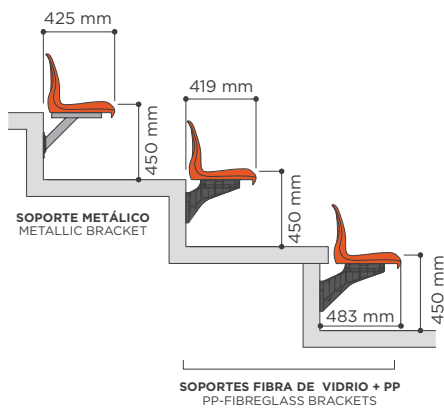

## Dimensiones Seat dimensions

Asiento con respaldo alto de 35 cm, siguiendo la recomendación de la UEFA / FIFA para estadios de primer nivel. Con superficie acabada en texturizado mate. El asiento se puede anclar con 2 o con 4 puntos de fijación al suelo.

**Admite soportes metálicos y de fibra de vidrio.**

Monoblock seat with high backrest (35 cm), according with UEFA /FIFA recommendations for UEFA competitions. Seat finished in textured matte surface. The seat could be installed by 2 or 4 anchoring points to the concrete.

## SOBRE GRADA DIRECTLY ON STEP

RECOMENDADO / RECOMMENDED  
500 mm - (Min. 450 mm)

Complementos / Complements

Puntos de anclaje / Anchoring points

**SOBRE FRENTE GRADA**  
RISER MOUNTED

**SOBRE PIE GRADA**  
FLOOR MOUNTED