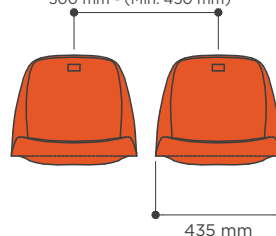

RECOMENDADO / RECOMMENDED
500 mm - (Min. 450 mm)