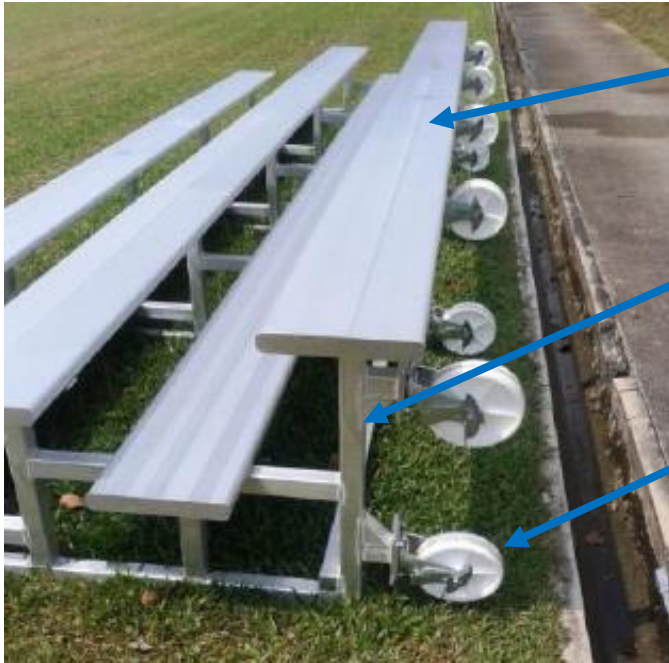

## Tribunas Transportables de Aluminio

### Composición

100% Aluminio con acabado anodizado

Acero Galvanizado

Ruedas de Goma

**sportek**<sup>®</sup>

IMPLEMENTACIÓN DEPORTIVA Y RECREATIVA

Tribunas transportables de aluminio, sistema perfecto para responder a asientos auxiliares, fácil de transportar con ruedas de caucho especial que protegen el suelo, en las dimensiones siguientes:

Descripción	Filas	Capacidad Aproximada
Tribunas de 100% Aluminio. Longitud de 4.57 metros (10 personas aprox x fila)	3	30
	4	40
	5	50
Tribunas de 100% Aluminio con ruedas. Longitud de 6.40 metros (14 personas aprox x fila)	3	42
	4	56
	5	70

Ancho de paso: 637 mm,  
Altura de plataforma vertical: 181 mm

sportek®

IMPI

IVA Y RECREATIVA